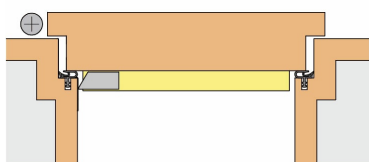

### Details

|                     |   |
|---------------------|---|
| Artikelnummer       | 1-658   |
| Produktbeschreibung | <ul style="list-style-type: none"> <li>↪ SCHALL-EX APPLIC A</li> <li>↪ Aluminium</li> <li>↪ klipsbares Abdeckprofil</li> <li>↪ verdeckte Schrauben</li> <li>↪ silberfarben eloxiert C-0</li> <li>↪ weiß, pulverbeschichtet RAL 9016,</li> <li>↪ dunkelbronze eloxiert C-34</li> </ul> |
| Funktion            | Drehflügeltür   |
| Türblattmaterial    | Holz  |

### Technische Daten

|                       |                   |
|-----------------------|-------------------|
| Max. Lieferlänge (mm) | 1335              |
| Mindestlänge (mm)     | 235               |
| Standardlängen (mm)   | 805 , 930 , 1055  |
| Kürzbarkeit (mm)      | 125               |
| Auslösung             | 1-seitig          |
| max. Hub (mm)         | 11                |
| Oberfläche            | silber elox (C-0) |
| Wartungsfrei          | Ja                |