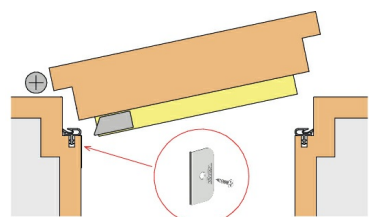

### Details

|                     |   |
|---------------------|---|
| Artikelnummer       | 1-658   |
| Produktbeschreibung | <ul style="list-style-type: none"> <li>↪ SCHALL-EX APPLIC A</li> <li>↪ Aluminium</li> <li>↪ klipsbares Abdeckprofil</li> <li>↪ verdeckte Schrauben</li> <li>↪ silberfarben eloxiert C-0</li> <li>↪ weiß, pulverbeschichtet RAL 9016,</li> <li>↪ dunkelbronze eloxiert C-34</li> </ul> |
| Funktion            | Drehflügeltür   |
| Türblattmaterial    | Holz  |