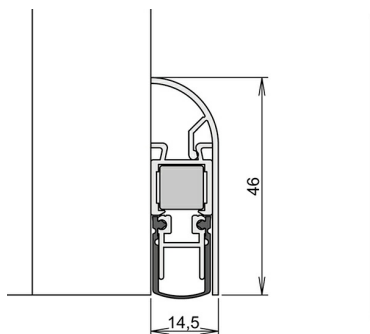

Querschnittszeichnung

Details

Artikelnummer	1-658
Produktbeschreibung	↪ SCHALL-EX APPLIC A ↪ Aluminium ↪ klipsbares Abdeckprofil ↪ verdeckte Schrauben ↪ silberfarben eloxiert C-0 ↪ weiß, pulverbeschichtet RAL 9016, ↪ dunkelbronze eloxiert C-34
Funktion	Drehflügeltür
Türblattmaterial	Holz

Technische Daten

Max. Lieferlänge (mm)	1335
Mindestlänge (mm)	235
Standardlängen (mm)	805 , 930 , 1055
Kürzbarkeit (mm)	125
Auslösung	1-seitig
max. Hub (mm)	11
Oberfläche	silber elox (C-0)
Wartungsfrei	Ja

Montage

Montageart	vorschrauben
Zubehör	Art. Nr. 5126