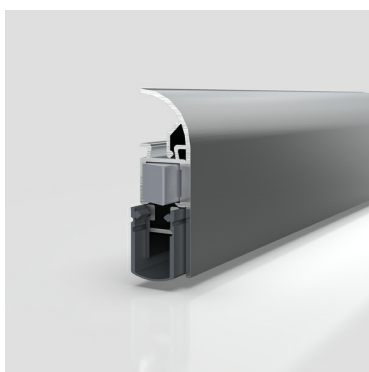

Schall-Ex Applic A silber

Produktabbildungen