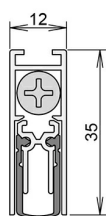

Doppeldicht M-12/35 einseitig

Produktabbildungen

Querschnittszeichnung

Details

<i>Artikelnummer</i>	1-392
<i>Produktbeschreibung</i>	<ul style="list-style-type: none"> ↪ DOPPELDICHT M-12/35 ↪ Die schmale Schallschutzdichtung ↪ doppelseitige Auslösung zur individuellen Boden Anpassung ↪ einseitige Auslösung optional ↪ bandseitiger Auslöseknopf, stufenlose Feineinstellung ↪ tiefer Nuten bis 40 mm möglich ↪ Abdeckung der tieferen Nut durch Befestigungswinkel aus Edelstahl ↪ leichte nachträgliche Kürzbarkeit der Tür ↪ zur Verwendung bei Mehrfachverriegelung ↪ Stulpmaß: 20 mm ↪ Stahl verzinkt, ↪ Winkel Mehrfachverriegelung Art. Nr. 1589
<i>Funktion</i>	Drehflügeltür
<i>Türblattmaterial</i>	Holz

Technische Daten

<i>Max. Lieferlänge (mm)</i>	1335
<i>Mindestlänge (mm)</i>	235
<i>Standardlängen (mm)</i>	708 , 833 , 958 , 1083 , 1208
<i>Kürzbarkeit (mm)</i>	125
<i>Nutmaße Breite x Höhe (mm)</i>	12 x 35
<i>Auslösung</i>	1-seitig
<i>max. Hub (mm)</i>	11
<i>Wartungsfrei</i>	Ja

Montage

<i>Montageart</i>	einnuten
<i>Zubehör</i>	Art. Nr. 5220