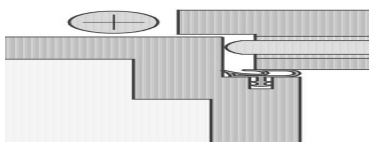

Doppeldicht M-12/35 einseitig

Produktabbildungen

Querschnittszeichnung

Details

<i>Artikelnummer</i>	1-392
<i>Produktbeschreibung</i>	<ul style="list-style-type: none"> ↪ DOPPELDICHT M-12/35 ↪ Die schmale Schallschutzdichtung ↪ doppelseitige Auslösung zur individuellen Boden Anpassung ↪ einseitige Auslösung optional ↪ bandseitiger Auslöseknopf, stufenlose Feineinstellung ↪ tiefer Nuten bis 40 mm möglich ↪ Abdeckung der tieferen Nut durch Befestigungswinkel aus Edelstahl ↪ leichte nachträgliche Kürzbarkeit der Tür ↪ zur Verwendung bei Mehrfachverriegelung ↪ Stulpmaß: 20 mm ↪ Stahl verzinkt, ↪ Winkel Mehrfachverriegelung Art. Nr. 1589
<i>Funktion</i>	Drehflügeltür
<i>Türblattmaterial</i>	Holz

Technische Daten

<i>Max. Lieferlänge (mm)</i>	1335
<i>Mindestlänge (mm)</i>	235
<i>Standardlängen (mm)</i>	708 , 833 , 958 , 1083 , 1208
<i>Kürzbarkeit (mm)</i>	125
<i>Nutmaße Breite x Höhe (mm)</i>	12 x 35
<i>Auslösung</i>	1-seitig
<i>max. Hub (mm)</i>	11
<i>Wartungsfrei</i>	Ja