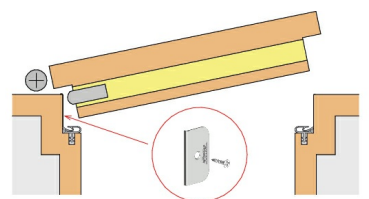

Doppeldicht M-12/35 einseitig

Produktabbildungen

Querschnittszeichnung

Details

<i>Artikelnummer</i>	1-392
<i>Produktbeschreibung</i>	<ul style="list-style-type: none"> ↪ DOPPELDICHT M-12/35 ↪ Die schmale Schallschutzdichtung ↪ doppelseitige Auslösung zur individuellen Boden Anpassung ↪ einseitige Auslösung optional ↪ bandseitiger Auslöseknopf, stufenlose Feineinstellung ↪ tiefer Nuten bis 40 mm möglich ↪ Abdeckung der tieferen Nut durch Befestigungswinkel aus Edelstahl ↪ leichte nachträgliche Kürzbarkeit der Tür ↪ zur Verwendung bei Mehrfachverriegelung ↪ Stulpmaß: 20 mm ↪ Stahl verzinkt, ↪ Winkel Mehrfachverriegelung Art. Nr. 1589
<i>Funktion</i>	Drehflügeltür
<i>Türblattmaterial</i>	Holz

Technische Daten

<i>Max. Lieferlänge (mm)</i>	1335
<i>Mindestlänge (mm)</i>	235
<i>Standardlängen (mm)</i>	708 , 833 , 958 , 1083 , 1208
<i>Kürzbarkeit (mm)</i>	125
<i>Nutmaße Breite x Höhe (mm)</i>	12 x 35
<i>Auslösung</i>	1-seitig
<i>max. Hub (mm)</i>	11
<i>Wartungsfrei</i>	Ja