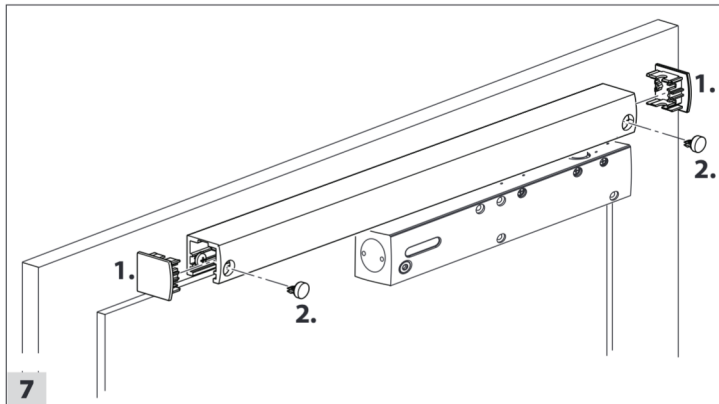

ECLINE

Gleitschiene
Guide rail
Bras à coulisse

DE Montageanleitung
GB Mounting instructions
FR Instructions de montage

GEZE

1a

1b

2a

2b

3

4a

4b

4c

4d

Öffnungsunterstützung außer Funktion setzen (gilt nur für Bandseite)

Disabling opening support (applies only for hinge side)

Mettre l'aide à l'ouverture hors service (ne s'applique qu'au côté paumelle)