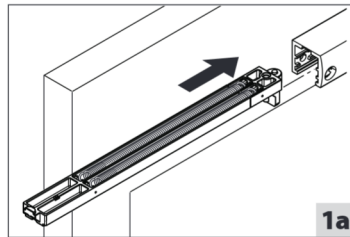

ECLINE

Gleitschiene
Guide rail
Bras à coulisse

DE Montageanleitung
GB Mounting instructions
FR Instructions de montage

GEZE

1a

1b

2a

2b

3

4a

4b

4c

4d

Öffnungsunterstützung außer Funktion setzen (gilt nur für Bandseite)

Disabling opening support (applies only for hinge side)

Mettre l'aide à l'ouverture hors service (ne s'applique qu'au côté paumelle)