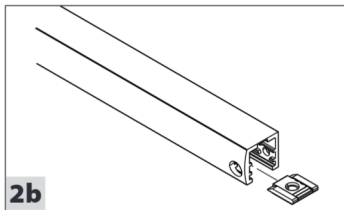

ECLINE

Gleitschiene
Guide rail
Bras à coulisse

DE Montageanleitung
GB Mounting instructions
FR Instructions de montage

GEZE

1a

1b

2a

2b

3

4a

4b

4c

4d

Öffnungsunterstützung außer Funktion setzen (gilt nur für Bandseite)

Disabling opening support (applies only for hinge side)

Mettre l'aide à l'ouverture hors service (ne s'applique qu'au côté paumelle)