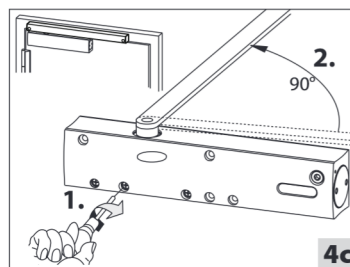

ECLINE

Gleitschiene
Guide rail
Bras à coulisse

DE Montageanleitung
GB Mounting instructions
FR Instructions de montage

GEZE

1a

1b

2a

2b

3

4a

4b

4c

4d

Öffnungsunterstützung außer Funktion setzen (gilt nur für Bandseite)

Disabling opening support (applies only for hinge side)

Mettre l'aide à l'ouverture hors service (ne s'applique qu'au côté paumelle)