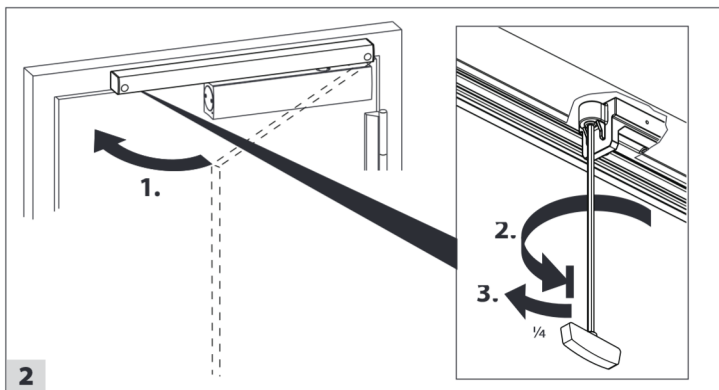

ECLINE

Gleitschiene
Guide rail
Bras à coulisse

DE Montageanleitung
GB Mounting instructions
FR Instructions de montage

GEZE

1a

1b

2a

2b

3

4a

4b

4c

4d

Öffnungsunterstützung außer Funktion setzen (gilt nur für Bandseite)

Disabling opening support (applies only for hinge side)

Mettre l'aide à l'ouverture hors service (ne s'applique qu'au côté paumelle)