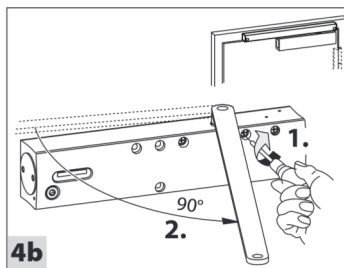

ECLINE

Gleitschiene
Guide rail
Bras à coulisse

DE Montageanleitung
GB Mounting instructions
FR Instructions de montage

GEZE

1a

1b

2a

2b

3

4a

4b

4c

4d

Öffnungsunterstützung außer Funktion setzen (gilt nur für Bandseite)

Disabling opening support (applies only for hinge side)

Mettre l'aide à l'ouverture hors service (ne s'applique qu'au côté paumelle)