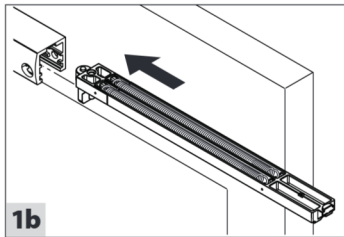

ECLINE

Gleitschiene
Guide rail
Bras à coulisse

DE Montageanleitung
GB Mounting instructions
FR Instructions de montage

GEZE

1a

1b

2a

2b

3

4a

4b

4c

4d

Öffnungsunterstützung außer Funktion setzen (gilt nur für Bandseite)

Disabling opening support (applies only for hinge side)

Mettre l'aide à l'ouverture hors service (ne s'applique qu'au côté paumelle)