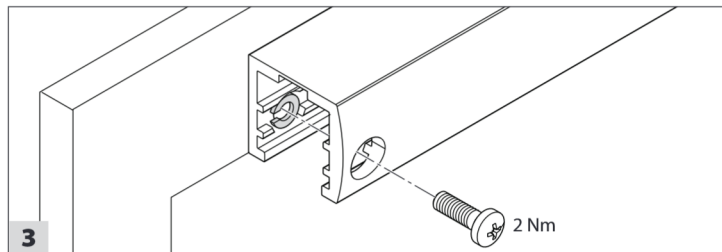

ECLINE

Gleitschiene
Guide rail
Bras à coulisse

DE Montageanleitung
GB Mounting instructions
FR Instructions de montage

GEZE

1a

1b

2a

2b

3

4a

4b

4c

4d

Öffnungsunterstützung außer Funktion setzen (gilt nur für Bandseite)

Disabling opening support (applies only for hinge side)

Mettre l'aide à l'ouverture hors service (ne s'applique qu'au côté paumelle)