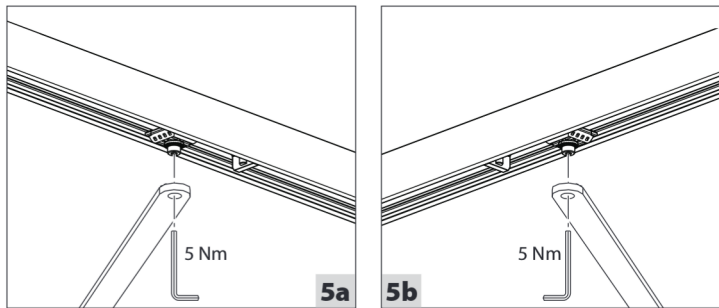

ECLINE

Gleitschiene
Guide rail
Bras à coulisse

DE Montageanleitung
GB Mounting instructions
FR Instructions de montage

GEZE

1a

1b

2a

2b

3

4a

4b

4c

4d

Öffnungsunterstützung außer Funktion setzen (gilt nur für Bandseite)

Disabling opening support (applies only for hinge side)

Mettre l'aide à l'ouverture hors service (ne s'applique qu'au côté paumelle)