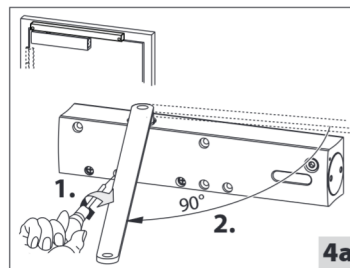

ECLINE

Gleitschiene
Guide rail
Bras à coulisse

DE Montageanleitung
GB Mounting instructions
FR Instructions de montage

GEZE

1a

1b

2a

2b

3

4a

4b

4c

4d

Öffnungsunterstützung außer Funktion setzen (gilt nur für Bandseite)

Disabling opening support (applies only for hinge side)

Mettre l'aide à l'ouverture hors service (ne s'applique qu'au côté paumelle)