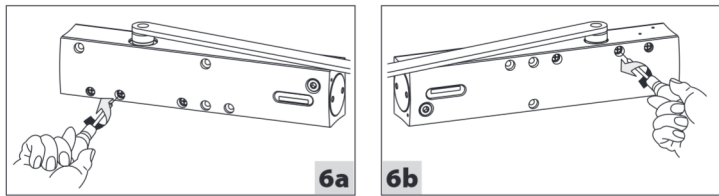

ECLINE

Gleitschiene
Guide rail
Bras à coulisse

DE Montageanleitung
GB Mounting instructions
FR Instructions de montage

GEZE

1a

1b

2a

2b

3

4a

4b

4c

4d

Öffnungsunterstützung außer Funktion setzen (gilt nur für Bandseite)

Disabling opening support (applies only for hinge side)

Mettre l'aide à l'ouverture hors service (ne s'applique qu'au côté paumelle)