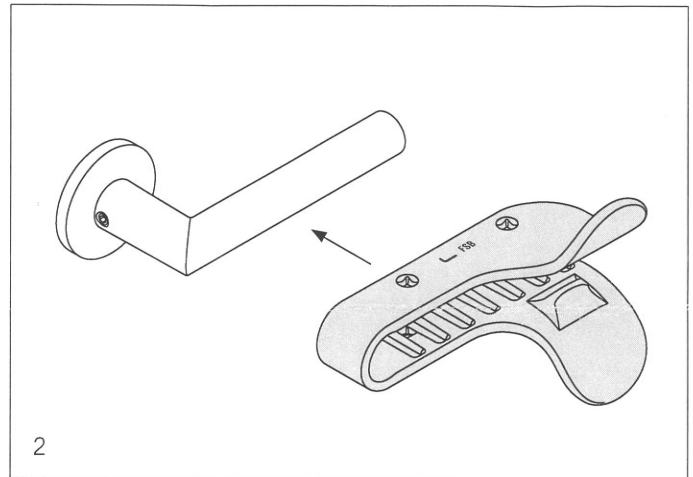

Klinkenaufsatz

Montage, Montage Assembly guide, Notice de montage,
Montagehandleiding, Instrucciones de montaje

Der Klinkenaufsatz ist nicht für Fluchttüren nach EN 179:2008 zulässig und nach DIN 18273:1997-12 für Feuerschutztüren nicht empfehlenswert, da nach Punkt 5.2 der DIN 18273:1997-12 das Brandverhalten überprüft werden muss.

The Forearm Shield not to be used for EN 179 emergency exit doors, also not recommended for fire doors as DIN 18273:1997-12, fire behaviour as paragraph 5.2 has to be verified.