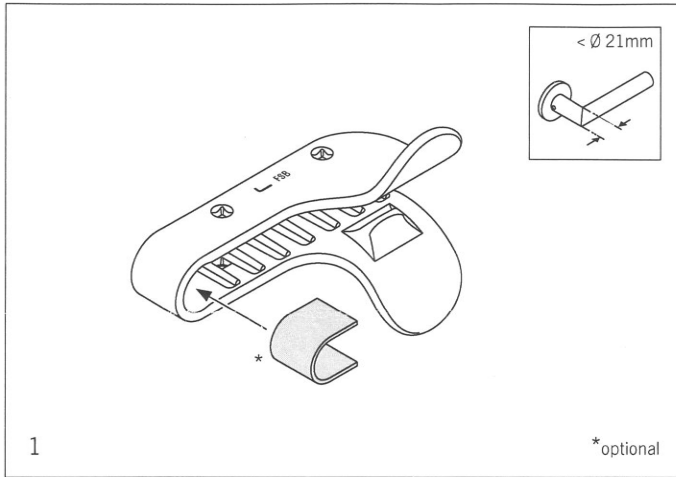

Klinkenaufsatz

Montage, Montage Assembly guide, Notice de montage,
Montagehandleiding, Instrucciones de montaje

Der Klinkenaufsatz ist nicht für Fluchttüren nach EN 179:2008 zulässig und nach DIN 18273:1997-12 für Feuerschutztüren nicht empfehlenswert, da nach Punkt 5.2 der DIN 18273:1997-12 das Brandverhalten überprüft werden muss.

The Forearm Shield not to be used for EN 179 emergency exit doors, also not recommended for fire doors as DIN 18273:1997-12, fire behaviour as paragraph 5.2 has to be verified.