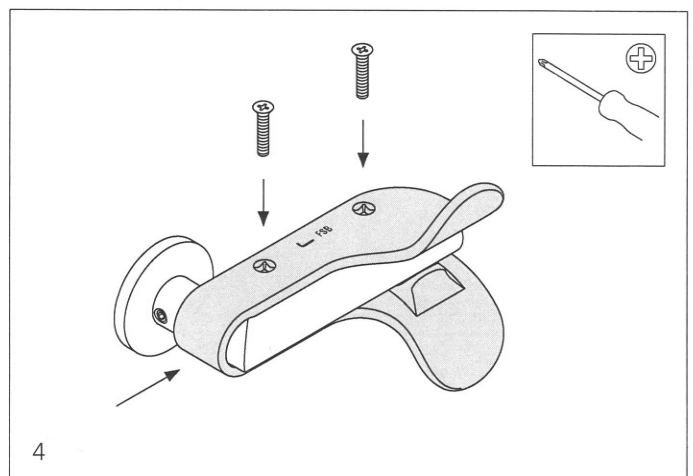

Klinkenaufsatz

Montage, Montage Assembly guide, Notice de montage,
Montagehandleiding, Instrucciones de montaje

Der Klinkenaufsatz ist nicht für Fluchttüren nach EN 179:2008 zulässig und nach DIN 18273:1997-12 für Feuerschutztüren nicht empfehlenswert, da nach Punkt 5.2 der DIN 18273:1997-12 das Brandverhalten überprüft werden muss.

The Forearm Shield not to be used for EN 179 emergency exit doors, also not recommended for fire doors as DIN 18273:1997-12, fire behaviour as paragraph 5.2 has to be verified.