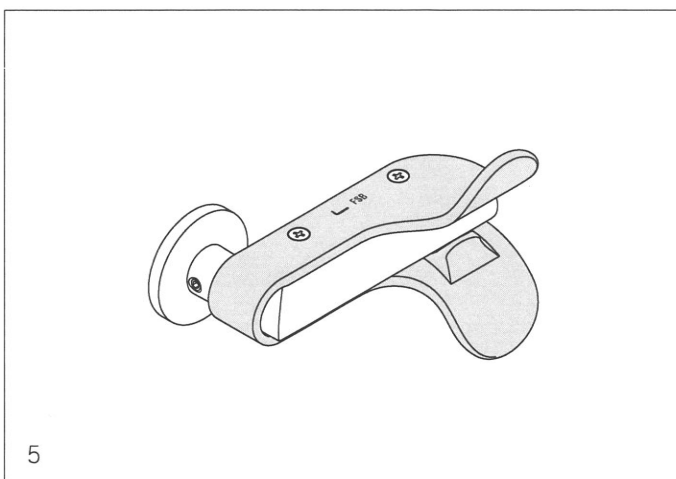

Klinkenaufsatz

Montage, Montage Assembly guide, Notice de montage,
Montagehandleiding, Instrucciones de montaje

Der Klinkenaufsatz ist nicht für Fluchttüren nach EN 179:2008 zulässig und nach DIN 18273:1997-12 für Feuerschutztüren nicht empfehlenswert, da nach Punkt 5.2 der DIN 18273:1997-12 das Brandverhalten überprüft werden muss.

The Forearm Shield not to be used for EN 179 emergency exit doors, also not recommended for fire doors as DIN 18273:1997-12, fire behaviour as paragraph 5.2 has to be verified.