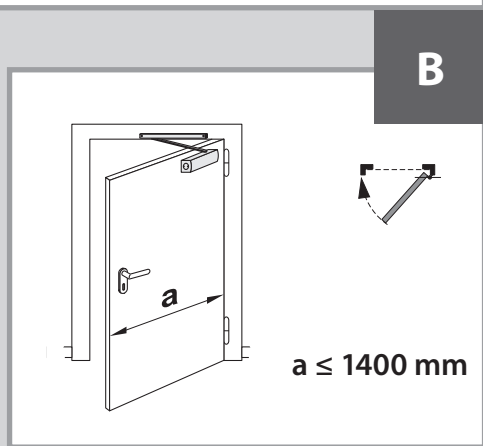

TS 5000
TS 5000 S
TS 5000 SoftClose

107934-04

GEZE

6

- 2x Ø 5
- 2x M5

7

8

i+