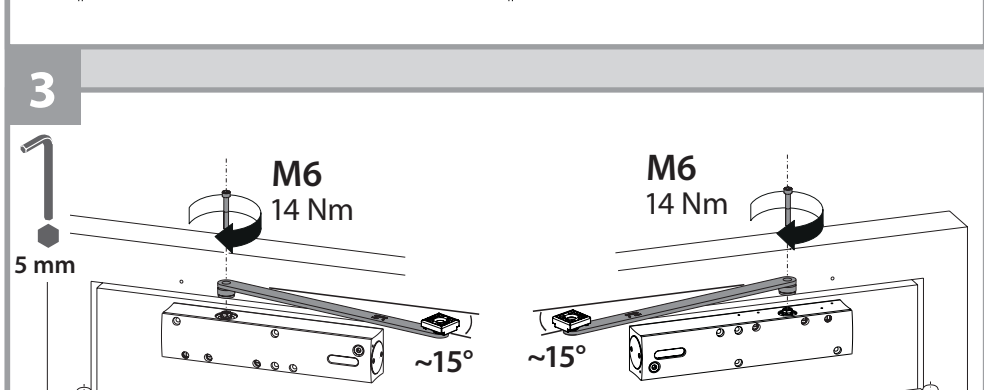

TS 5000
TS 5000 S
TS 5000 SoftClose

107934-04

GEZE

6

- 2x Ø 5
- 2x M5

7

8

i+