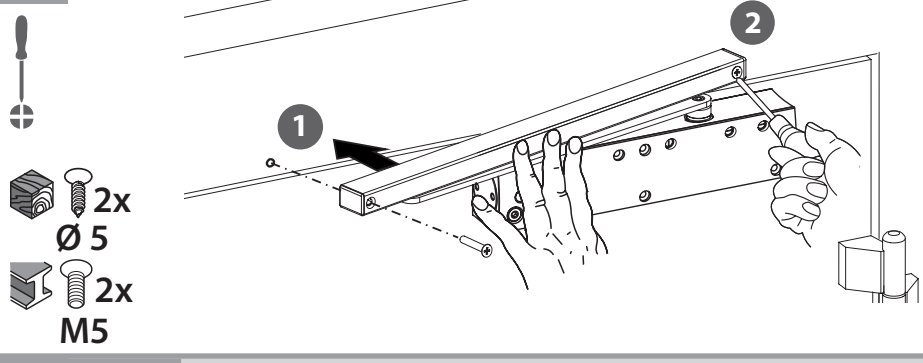

TS 5000
TS 5000 S
TS 5000 SoftClose

107934-04

GEZE

6

- 2x Ø 5
- 2x M5

7

8

i+