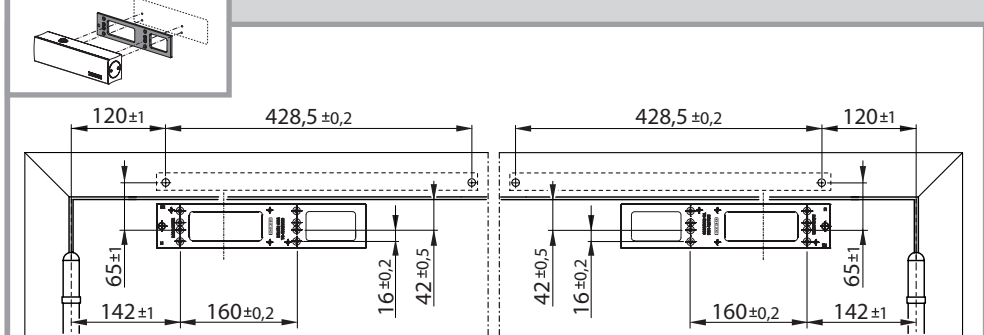

TS 5000
TS 5000 S
TS 5000 SoftClose

107934-04

GEZE

6

- 2x Ø 5
- 2x M5

7

8

i+