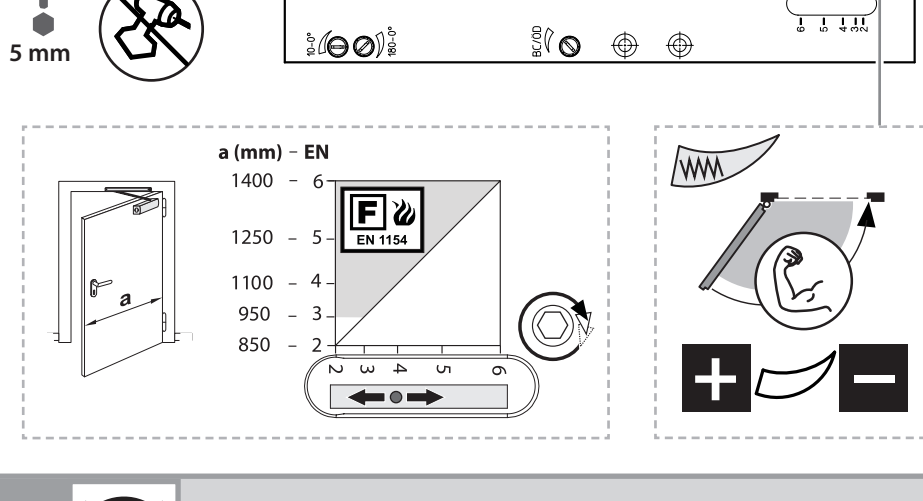

TS 5000
TS 5000 S
TS 5000 SoftClose

107934-04

GEZE

6

- 2x Ø 5
- 2x M5

7

8

i+