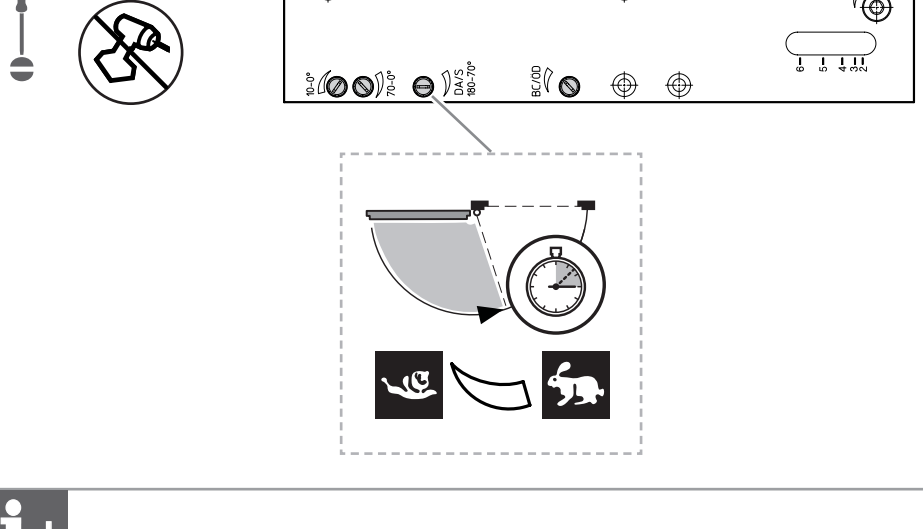

6

- 2x Ø 5
- 2x M5

7

8

i+

TS 5000 S

i+

TS 5000 SoftClose

9

i