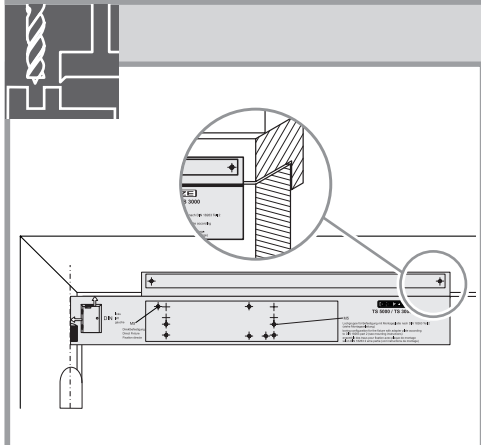

TS 5000
TS 5000 S
TS 5000 SoftClose

107934-04

GEZE

6

- 2x Ø 5
- 2x M5

7

8

i+