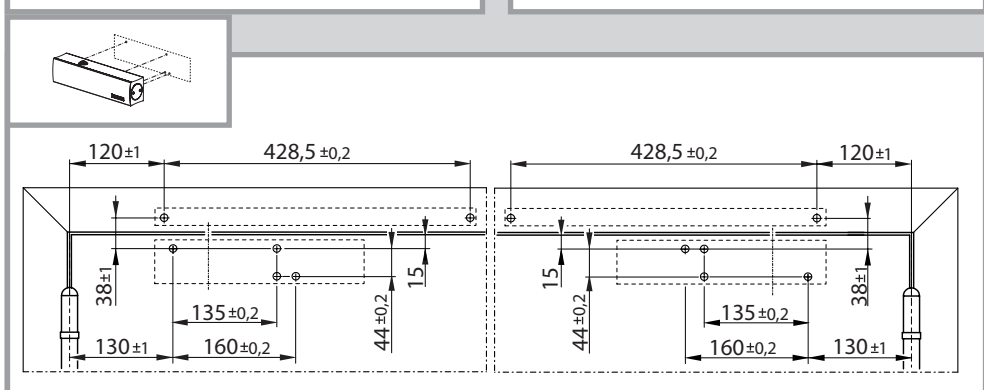

TS 5000
TS 5000 S
TS 5000 SoftClose

107934-04

GEZE

6

- 2x Ø 5
- 2x M5

7

8

i+