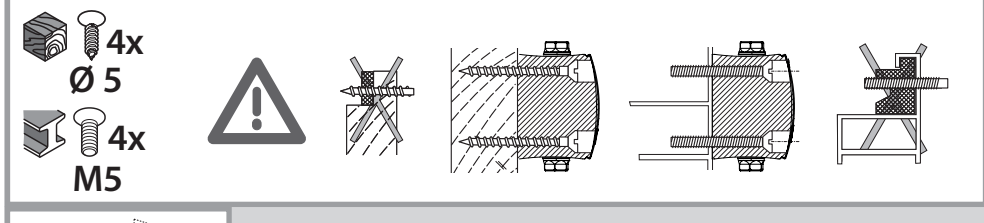

TS 5000
TS 5000 S
TS 5000 SoftClose

107934-04

GEZE

6

- 2x Ø 5
- 2x M5

7

8

i+