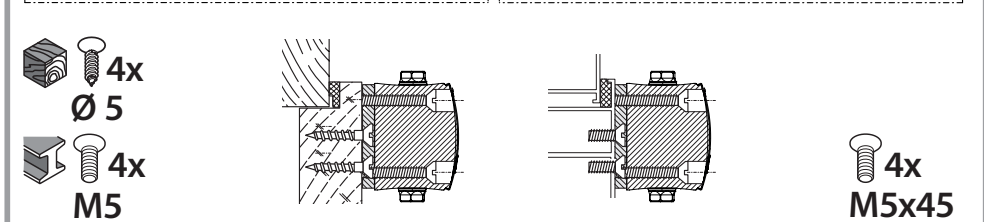

TS 5000
TS 5000 S
TS 5000 SoftClose

107934-04

GEZE

6

- 2x Ø 5
- 2x M5

7

8

i+