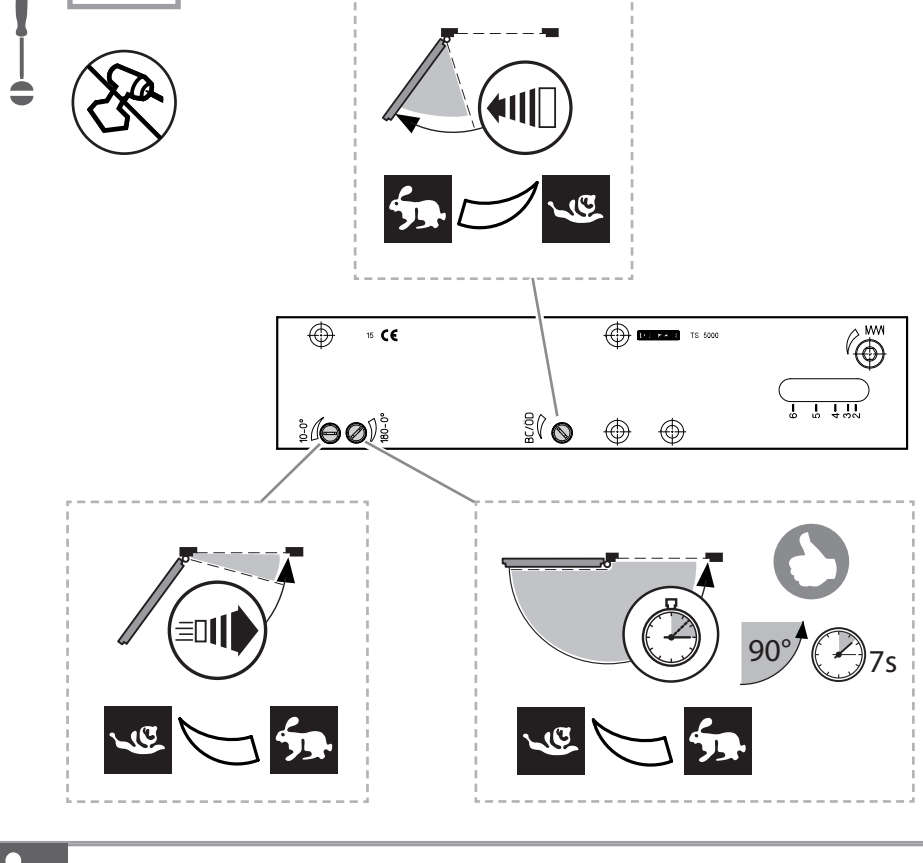

TS 5000
TS 5000 S
TS 5000 SoftClose

107934-04

GEZE

6

- 2x Ø 5
- 2x M5

7

8

i+

TS 5000 S

i+

TS 5000 SoftClose

9

i