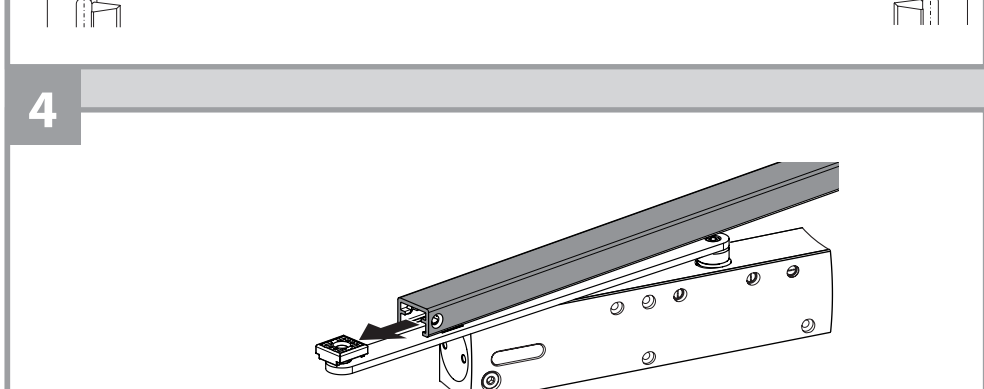

TS 5000
TS 5000 S
TS 5000 SoftClose

107934-04

GEZE

6

- 2x Ø 5
- 2x M5

7

8

i+