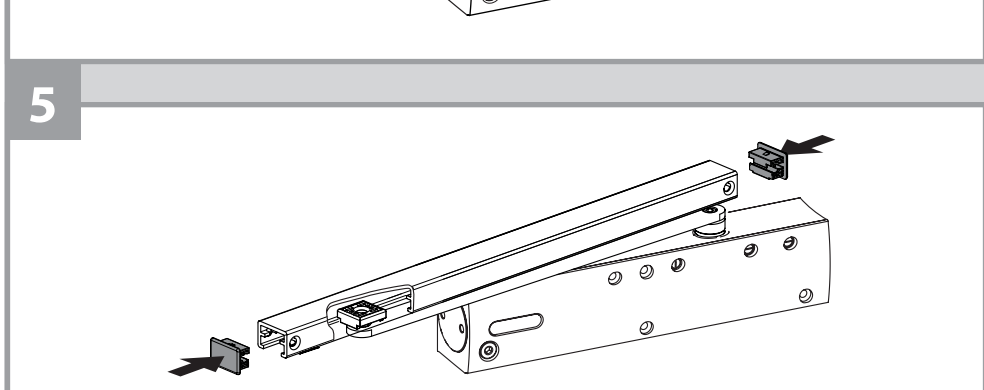

TS 5000
TS 5000 S
TS 5000 SoftClose

107934-04

GEZE

6

- 2x Ø 5
- 2x M5

7

8

i+