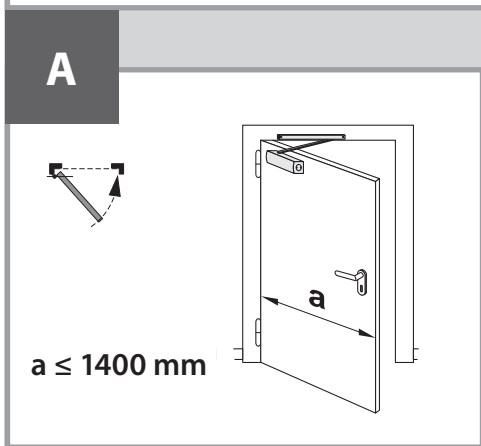

TS 5000
TS 5000 S
TS 5000 SoftClose

107934-04

GEZE

6

- 2x Ø 5
- 2x M5

7

8

i+