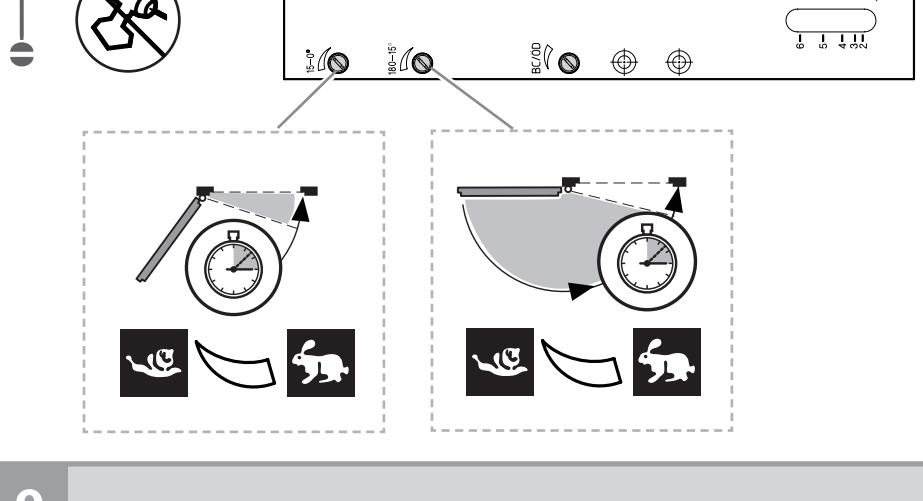

TS 5000 SoftClose