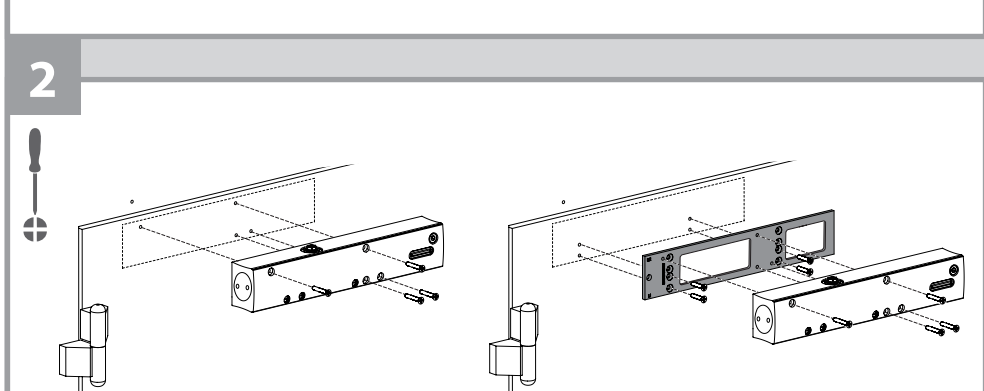

TS 5000
TS 5000 S
TS 5000 SoftClose

107934-04

GEZE

6

- 2x Ø 5
- 2x M5

7

8

i+