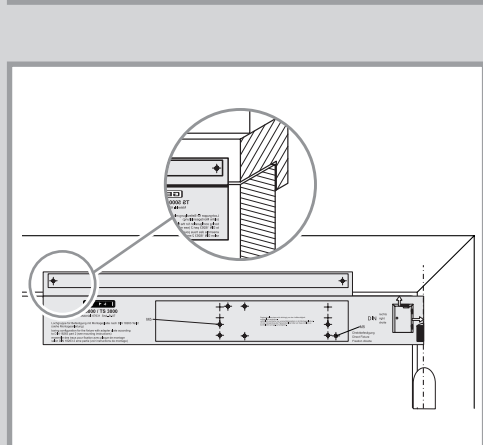

TS 5000
TS 5000 S
TS 5000 SoftClose

107934-04

GEZE

6

- 2x Ø 5
- 2x M5

7

8

i+