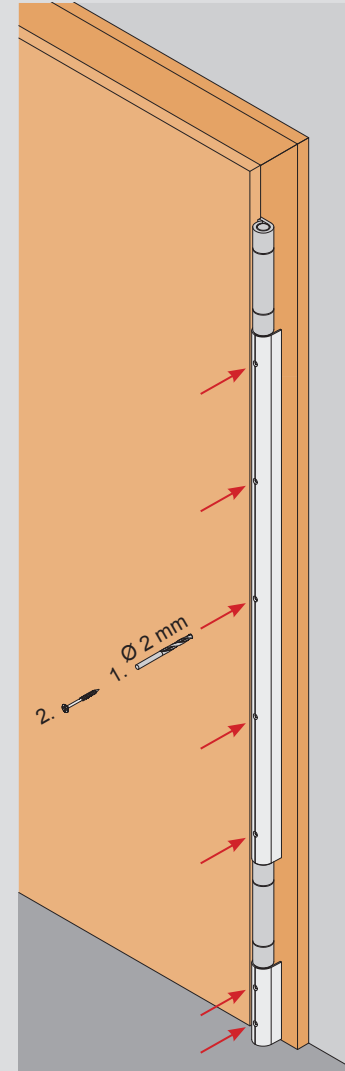

Lieferumfang /
scope of supply

14 X

Montage /
assembly

* GUV-SR S2 – Kindertageseinrichtungen
** DIN EN 16005 – Kraftbetätigte Türen

* nurseries
** EN 16005 – power operated doors

Bitte beachten Sie die alternativen Einbausituationen in den Anwendungsbeispielen. Der Einsatz von Fingerschutz entbindet nicht von der Aufsichtspflicht. Technische Änderungen vorbehalten.
Please note the alternative installation situations in the application examples. The use of finger protection does not obviate the duty of supervision. Technical specifications are subject to change.

ATHMER BANDSEITIGE SCHUTZPROFILE - BU

Lässt niX durch.
DICHTUNGSSYSTEME FÜR
TÜREN UND TORE

Profillänge 1755 mm
Profil length 1755 mm

Lieferumfang /
scope of supply

Zuschnitt /
cutting

Set 2-tlg.
Set 2-pcs.

Lieferumfang /
scope of supply

Montage /
assembly

* GUV-SR S2 – Kindertageseinrichtungen
** DIN EN 16005 – Kraftbetätigte Türen
* nurseries
** EN 16005 – power operated doors

Bitte beachten Sie die alternativen Einbausituationen in den Anwendungsbeispielen. Der Einsatz von Fingerschutz entbindet nicht von der Aufsichtspflicht. Technische Änderungen vorbehalten.
Please note the alternative installation situations in the application examples. The use of finger protection does not obviate the duty of supervision. Technical specifications are subject to change.