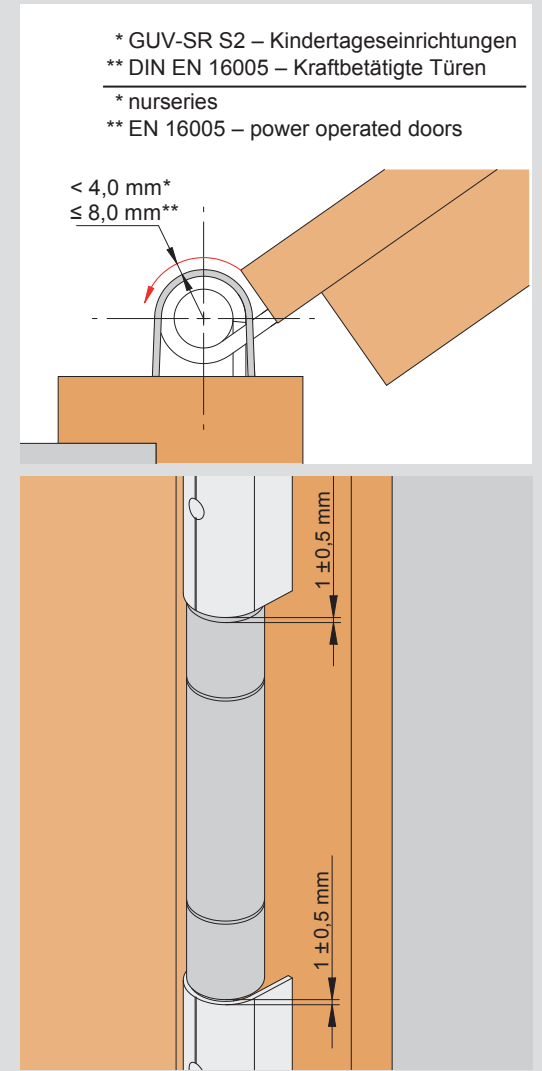

Montage /
assembly