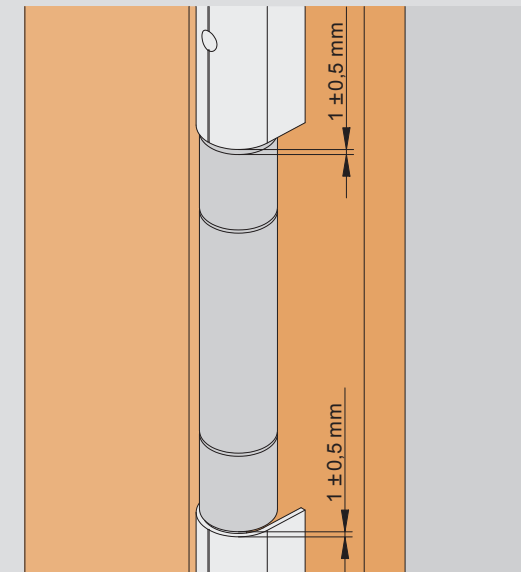

ATHMER BANDSEITIGE SCHUTZPROFILE - BU

athmer

Lässt niX durch.
DICHTUNGSSYSTEME FÜR
TÜREN UND TORE

Profillänge 1980 mm
Profil length 1980 mm

Lieferumfang /
scope of supply

Zuschnitt /
cutting

14 X

Set 3-tlg.
Set 3-pcs.

Lieferumfang /
scope of supply

14 X

Montage /
assembly

* GUV-SR S2 – Kindertageseinrichtungen
** DIN EN 16005 – Kraftbetätigte Türen

* nurseries
** EN 16005 – power operated doors

Bitte beachten Sie die alternativen Einbausituationen in den Anwendungsbeispielen. Der Einsatz von Fingerschutz entbindet nicht von der Aufsichtspflicht. Technische Änderungen vorbehalten.
Please note the alternative installation situations in the application examples. The use of finger protection does not obviate the duty of supervision. Technical specifications are subject to change.

ATHMER BANDSEITIGE SCHUTZPROFILE - BU

Lässt niX durch.
DICHTUNGSSYSTEME FÜR
TÜREN UND TORE

Profillänge 1755 mm
Profil length 1755 mm

Lieferumfang /
scope of supply

Zuschnitt /
cutting

Set 2-tlg.
Set 2-pcs.