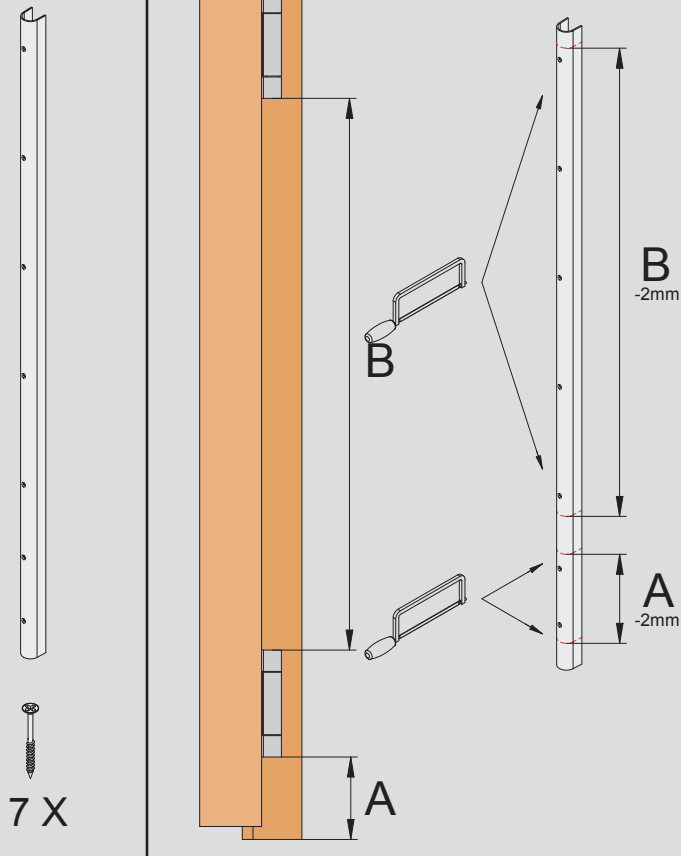

Lieferumfang /
scope of supply

14 X

Montage /
assembly

* GUV-SR S2 – Kindertageseinrichtungen
** DIN EN 16005 – Kraftbetätigte Türen

* nurseries
** EN 16005 – power operated doors

Bitte beachten Sie die alternativen Einbausituationen in den Anwendungsbeispielen. Der Einsatz von Fingerschutz entbindet nicht von der Aufsichtspflicht. Technische Änderungen vorbehalten.
Please note the alternative installation situations in the application examples. The use of finger protection does not obviate the duty of supervision. Technical specifications are subject to change.

ATHMER BANDSEITIGE SCHUTZPROFILE - BU

Lässt niX durch.
DICHTUNGSSYSTEME FÜR
TÜREN UND TORE

Profillänge 1755 mm
Profil length 1755 mm

Lieferumfang /
scope of supply

Zuschnitt /
cutting

Set 2-tlg.
Set 2-pcs.

Lieferumfang /
scope of supply

Montage /
assembly

* GUV-SR S2 – Kindertageseinrichtungen
** DIN EN 16005 – Kraftbetätigte Türen
* nurseries
** EN 16005 – power operated doors

Bitte beachten Sie die alternativen Einbausituationen in den Anwendungsbeispielen. Der Einsatz von Fingerschutz entbindet nicht von der Aufsichtspflicht. Technische Änderungen vorbehalten.
Please note the alternative installation situations in the application examples. The use of finger protection does not obviate the duty of supervision. Technical specifications are subject to change.