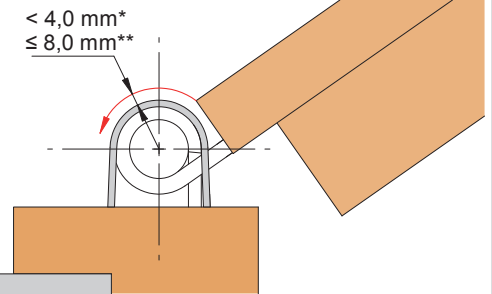

Lieferumfang /
scope of supply

14 X

Montage /
assembly

* GUV-SR S2 – Kindertageseinrichtungen
** DIN EN 16005 – Kraftbetätigte Türen

* nurseries
** EN 16005 – power operated doors

Bitte beachten Sie die alternativen Einbausituationen in den Anwendungsbeispielen. Der Einsatz von Fingerschutz entbindet nicht von der Aufsichtspflicht. Technische Änderungen vorbehalten.
Please note the alternative installation situations in the application examples. The use of finger protection does not obviate the duty of supervision. Technical specifications are subject to change.

ATHMER BANDSEITIGE SCHUTZPROFILE - BU

Lässt niX durch.
DICHTUNGSSYSTEME FÜR
TÜREN UND TORE

Profillänge 1755 mm
Profil length 1755 mm

Lieferumfang /
scope of supply

Zuschnitt /
cutting

Set 2-tlg.
Set 2-pcs.