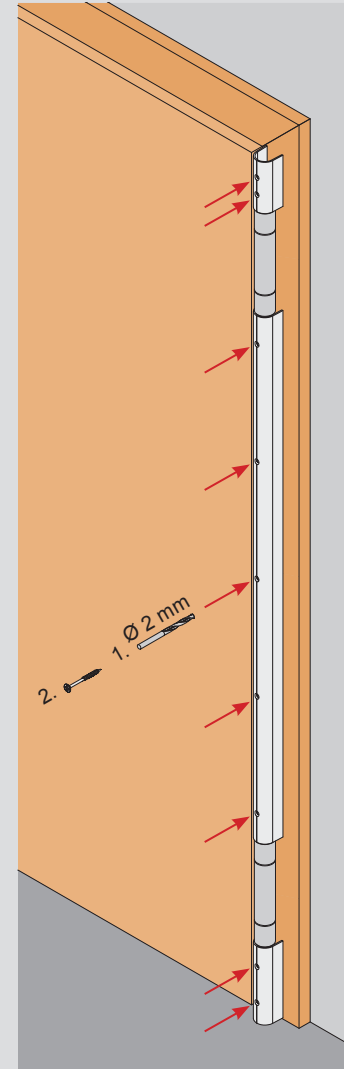

ATHMER BANDSEITIGE SCHUTZPROFILE - BU

athmer

Lässt niX durch.
DICHTUNGSSYSTEME FÜR
TÜREN UND TORE

Profillänge 1980 mm
Profil length 1980 mm

Lieferumfang /
scope of supply

Zuschnitt /
cutting

14 X

Set 3-tlg.
Set 3-pcs.

Lieferumfang /
scope of supply

14 X

Montage /
assembly

* GUV-SR S2 – Kindertageseinrichtungen
** DIN EN 16005 – Kraftbetätigte Türen

* nurseries
** EN 16005 – power operated doors

Bitte beachten Sie die alternativen Einbausituationen in den Anwendungsbeispielen. Der Einsatz von Fingerschutz entbindet nicht von der Aufsichtspflicht. Technische Änderungen vorbehalten.
Please note the alternative installation situations in the application examples. The use of finger protection does not obviate the duty of supervision. Technical specifications are subject to change.

ATHMER BANDSEITIGE SCHUTZPROFILE - BU

Lässt niX durch.
DICHTUNGSSYSTEME FÜR
TÜREN UND TORE

Profillänge 1755 mm
Profil length 1755 mm

Lieferumfang /
scope of supply

Zuschnitt /
cutting

Set 2-tlg.
Set 2-pcs.