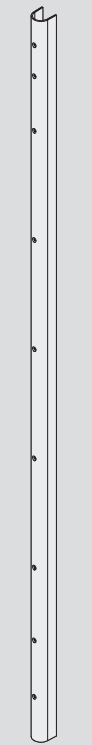

ATHMER BANDSEITIGE SCHUTZPROFILE - BU

athmer

Lässt niX durch.
DICHTUNGSSYSTEME FÜR
TÜREN UND TORE

Profillänge 1980 mm
Profil length 1980 mm

Lieferumfang /
scope of supply

Zuschnitt /
cutting

14 X

Set 3-tlg.
Set 3-pcs.

Lieferumfang /
scope of supply

14 X

Montage /
assembly

* GUV-SR S2 – Kindertageseinrichtungen
** DIN EN 16005 – Kraftbetätigte Türen

* nurseries
** EN 16005 – power operated doors

Bitte beachten Sie die alternativen Einbausituationen in den Anwendungsbeispielen. Der Einsatz von Fingerschutz entbindet nicht von der Aufsichtspflicht. Technische Änderungen vorbehalten.
Please note the alternative installation situations in the application examples. The use of finger protection does not obviate the duty of supervision. Technical specifications are subject to change.

ATHMER BANDSEITIGE SCHUTZPROFILE - BU

Lässt niX durch.
DICHTUNGSSYSTEME FÜR
TÜREN UND TORE

Profillänge 1755 mm
Profil length 1755 mm

Lieferumfang /
scope of supply

Zuschnitt /
cutting

Set 2-tlg.
Set 2-pcs.