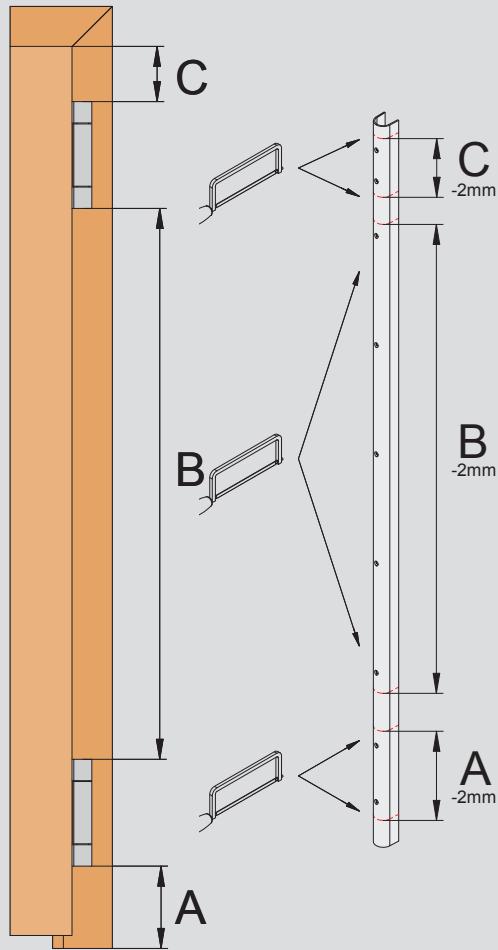

ATHMER BANDSEITIGE SCHUTZPROFILE - BU

athmer

Lässt niX durch.
DICHTUNGSSYSTEME FÜR
TÜREN UND TORE

Profillänge 1980 mm
Profil length 1980 mm

Lieferumfang /
scope of supply

Zuschnitt /
cutting

14 X

Set 3-tlg.
Set 3-pcs.

Lieferumfang /
scope of supply

14 X

Montage /
assembly

* GUV-SR S2 – Kindertageseinrichtungen
** DIN EN 16005 – Kraftbetätigte Türen

* nurseries
** EN 16005 – power operated doors

Bitte beachten Sie die alternativen Einbausituationen in den Anwendungsbeispielen. Der Einsatz von Fingerschutz entbindet nicht von der Aufsichtspflicht. Technische Änderungen vorbehalten.
Please note the alternative installation situations in the application examples. The use of finger protection does not obviate the duty of supervision. Technical specifications are subject to change.

ATHMER BANDSEITIGE SCHUTZPROFILE - BU

Lässt niX durch.
DICHTUNGSSYSTEME FÜR
TÜREN UND TORE

Profillänge 1755 mm
Profil length 1755 mm

Lieferumfang /
scope of supply

Zuschnitt /
cutting

Set 2-tlg.
Set 2-pcs.