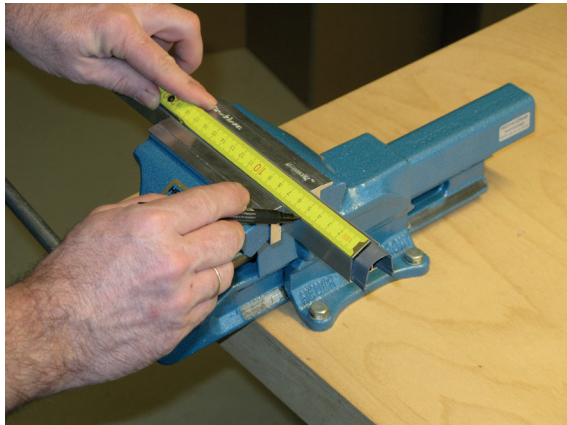

info@athmer.de
www.athmer.de

Kürzen / cutting to size

Lässt niX durch.
DICHTUNGSSYSTEME FÜR
TÜREN UND TORE

Athmer

Sophienhammer
59757 Arnsberg-Müschede

Tel. +49 2932 477-500
Fax +49 2932 477-100

info@athmer.de
www.athmer.de