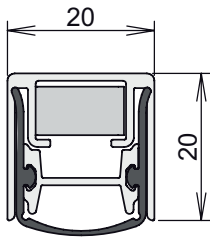

Montage / Installation

Stadi L

Lässt niX durch.
DICHTUNGSSYSTEME FÜR
TÜREN UND TORE

www.athmer.de
www.athmer.de
www.athmer.de

Athmer

Sophienhammer
59757 Arnsberg-Müschede

Tel. +49 2932 477-500
Fax +49 2932 477-100

info@athmer.de
www.athmer.de