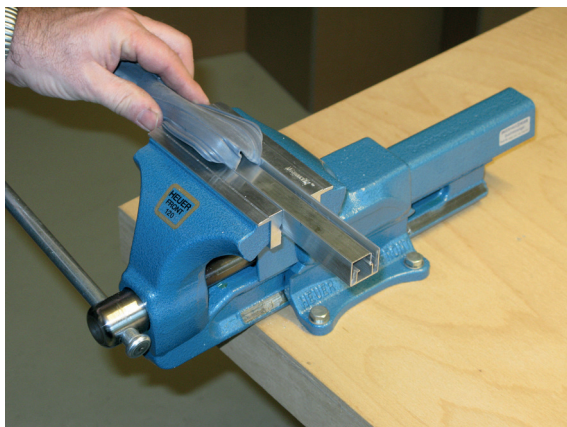

Kürzen / cutting to size

Lässt niX durch.
DICHTUNGSSYSTEME FÜR
TÜREN UND TORE

Athmer

Sophienhammer
59757 Arnsberg-Müschede

Tel. +49 2932 477-500
Fax +49 2932 477-100

info@athmer.de
www.athmer.de