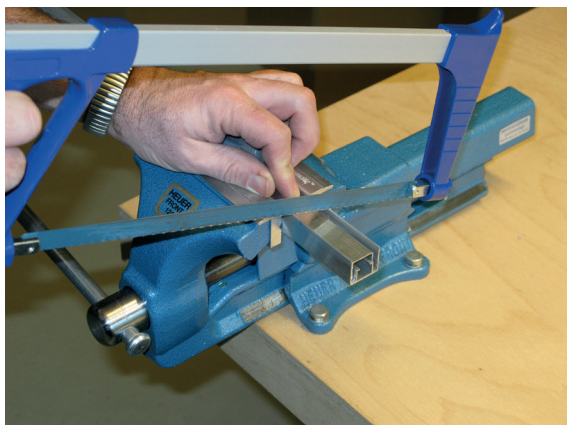

Kürzen / cutting to size

Lässt niX durch.
DICHTUNGSSYSTEME FÜR
TÜREN UND TORE

Athmer

Sophienhammer
59757 Arnsberg-Müschede

Tel. +49 2932 477-500
Fax +49 2932 477-100

info@athmer.de
www.athmer.de