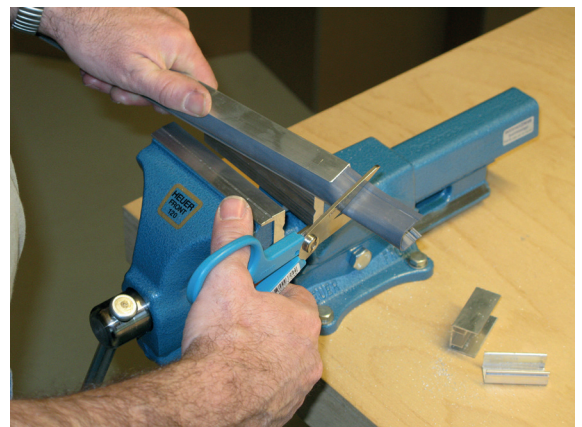

Kürzen / cutting to size

Lässt niX durch.
DICHTUNGSSYSTEME FÜR
TÜREN UND TORE

Athmer

Sophienhammer
59757 Arnsberg-Müschede

Tel. +49 2932 477-500
Fax +49 2932 477-100

info@athmer.de
www.athmer.de