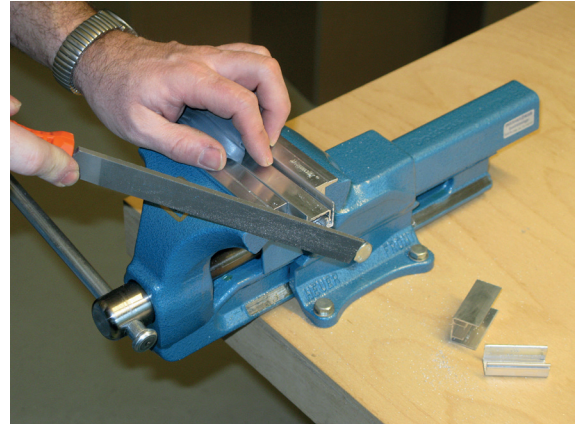

Kürzen / cutting to size

Lässt niX durch.
DICHTUNGSSYSTEME FÜR
TÜREN UND TORE

Athmer

Sophienhammer
59757 Arnsberg-Müschede

Tel. +49 2932 477-500
Fax +49 2932 477-100

info@athmer.de
www.athmer.de