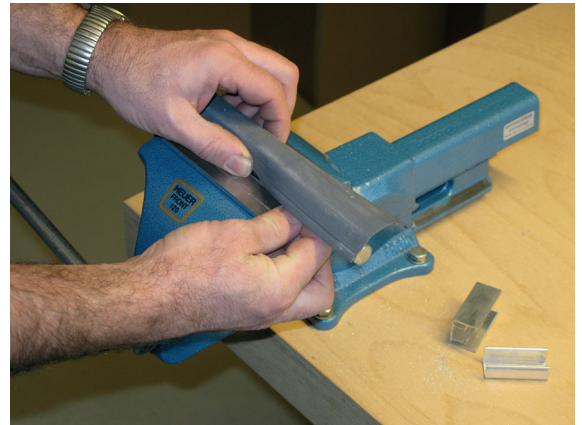

Kürzen / cutting to size

Lässt niX durch.
DICHTUNGSSYSTEME FÜR
TÜREN UND TORE

Athmer

Sophienhammer
59757 Arnsberg-Müschede

Tel. +49 2932 477-500
Fax +49 2932 477-100

info@athmer.de
www.athmer.de