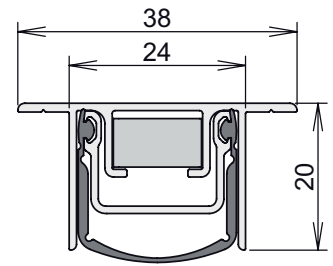

Montage / Installation

Stadi L

Lässt niX durch.
DICHTUNGSSYSTEME FÜR
TÜREN UND TORE

www.athmer.de
www.athmer.de
www.athmer.de

Athmer

Sophienhammer
59757 Arnsberg-Müschede

Tel. +49 2932 477-500
Fax +49 2932 477-100

info@athmer.de
www.athmer.de