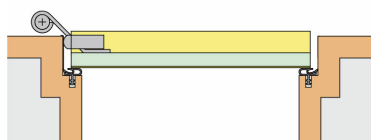

Schall-Ex GS-10 silber

Produktabbildung

Querschnittszeichnung

Details

Artikelnummer	1-592
Produktbeschreibung	<ul style="list-style-type: none"> → SCHALL-EX GS-10 → für Türen mit 10 mm Glasstärke → einseitige Auslösung → für DIN-L und DIN-R Türen geeignet → U-Profil mit geeignetem Baustoffkleber fixieren → silberfarben eloxiert C-0 → edelstahlfarben eloxiert C-31 → Montage: Auf der Öffnungsfläche → Auslöseknopf: An der Bandseite
Funktion	Drehflügeltür
Türblattmaterial	Glas

Technische Daten

Max. Lieferlänge (mm)	1335
Mindestlänge (mm)	235
Standardlängen (mm)	708 , 833 , 958 , 1083 , 1208
Kürzbarkeit (mm)	125
Auslösung	1-seitig
max. Hub (mm)	11
Oberfläche	silber elox (C-0)
Glasstärke (mm)	10mm
Wartungsfrei	Ja