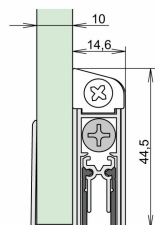

Schall-Ex GS-10 silber

Produktabbildung

Querschnittszeichnung

Details

Artikelnummer	1-592
Produktbeschreibung	<ul style="list-style-type: none"> → SCHALL-EX GS-10 → für Türen mit 10 mm Glasstärke → einseitige Auslösung → für DIN-L und DIN-R Türen geeignet → U-Profil mit geeignetem Baustoffkleber fixieren → silberfarben eloxiert C-0 → edelstahlfarben eloxiert C-31 → Montage: Auf der Öffnungsfläche → Auslöseknopf: An der Bandseite
Funktion	Drehflügeltür
Türblattmaterial	Glas

Technische Daten

Max. Lieferlänge (mm)	1335
Mindestlänge (mm)	235
Standardlängen (mm)	708 , 833 , 958 , 1083 , 1208
Kürzbarkeit (mm)	125
Auslösung	1-seitig
max. Hub (mm)	11
Oberfläche	silber elox (C-0)
Glasstärke (mm)	10mm
Wartungsfrei	Ja