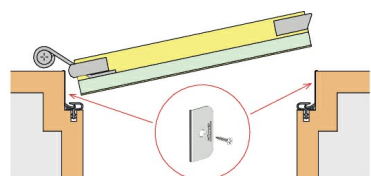

Schall-Ex GS-10 silber

Produktabbildung

Querschnittszeichnung

Details

Artikelnummer	1-592
Produktbeschreibung	<ul style="list-style-type: none"> → SCHALL-EX GS-10 → für Türen mit 10 mm Glasstärke → einseitige Auslösung → für DIN-L und DIN-R Türen geeignet → U-Profil mit geeignetem Baustoffkleber fixieren → silberfarben eloxiert C-0 → edelstahlfarben eloxiert C-31 → Montage: Auf der Öffnungsfläche → Auslöseknopf: An der Bandseite
Funktion	Drehflügeltür
Türblattmaterial	Glas

Technische Daten

Max. Lieferlänge (mm)	1335
Mindestlänge (mm)	235
Standardlängen (mm)	708 , 833 , 958 , 1083 , 1208
Kürzbarkeit (mm)	125
Auslösung	1-seitig
max. Hub (mm)	11
Oberfläche	silber elox (C-0)
Glasstärke (mm)	10mm
Wartungsfrei	Ja